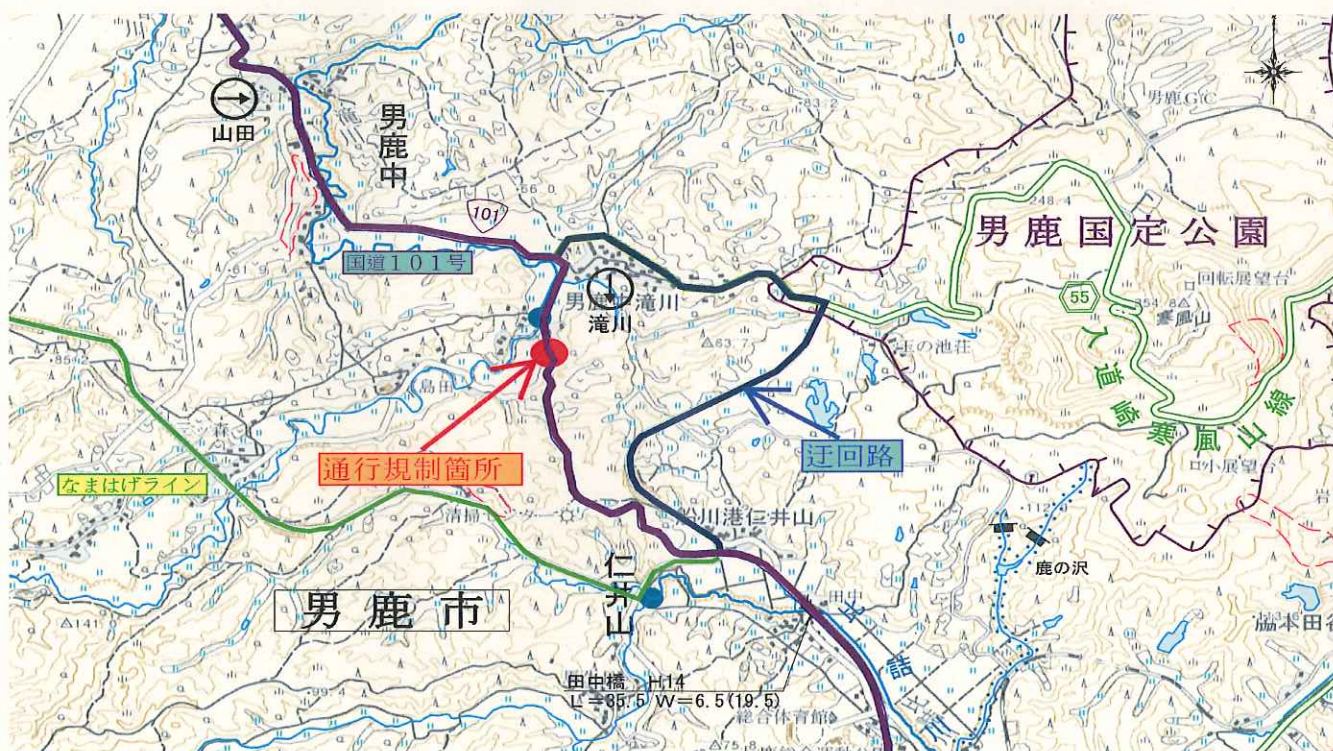

# 国道101号（男鹿市男鹿中滝川）

## 通行規制のお知らせ

国道101号（男鹿市男鹿中滝川）での道路災害における復旧工事に伴い次のとおり**通行規制**を実施します。

ご迷惑をお掛けしますが、ご理解・ご協力をお願いいたします。

1. 場所 秋田県男鹿市男鹿中滝川地内

2. 規制内容及び期間 **終日全面通行止**

平成27年 4月13日から平成27年 8月31日まで

3. 迂回路

上記期間中は現地案内看板に従い、他の市道をご利用願います。